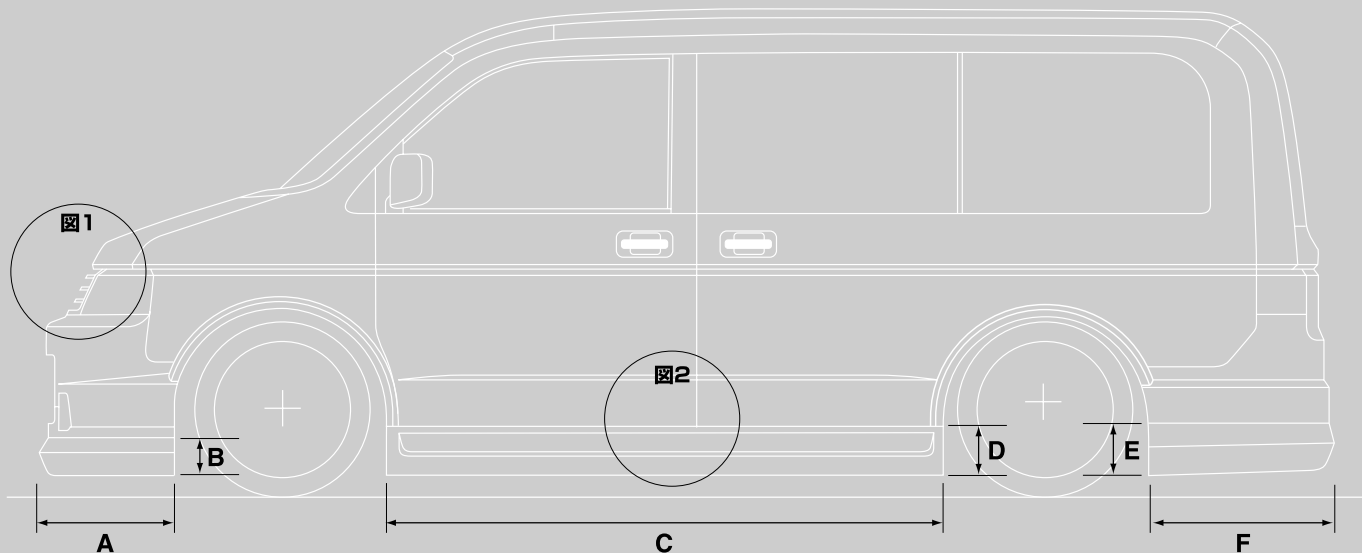

AMONDULL

そこに重厚な時間がある アモンデュール

アモンデュール エスト ステップワゴン 製品寸法

図1 (フロントグリル)

図2 (サイドステップ断面寸法)

車種	寸法 (mm)	A	B	C	D	E	F	G	H
ステップワゴン		450	240	2055	145	220	620	30	85
スパーダ		460	180	2055	145	215	605	30	85

アモンデュール エスト ステップワゴン (ノーマル/スパーダ) 価格表