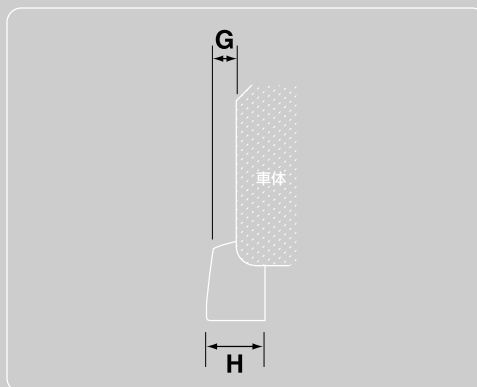

AMONDULL

そこに重厚な時間がある アモンデュール

アモンデュール エスト ステップワゴン 製品寸法

図1 (フロントグリル)

図2 (サイドステップ断面寸法)

車種	寸法 (mm)	A	B	C	D	E	F	G	H
ステップワゴン		450	240	2055	145	220	620	30	85
スパーダ		460	180	2055	145	215	605	30	85

アモンデュール エスト ステップワゴン (ノーマル/スパーダ) 価格表

*税込み価格

Front Half Spoiler ¥40,000
 Side Step ¥47,000
 Rear Half Spoiler ¥33,600
 3Piece Set (Front / Side / Rear) ¥110,000

Front Grill ¥44,000

アモンデュール事業部

滋賀県坂田郡伊吹町大字村木1-1

TEL.0749-55-8188 FAX.0749-55-8388

http://www.amondull.jp E-mail/info@amondull.jp