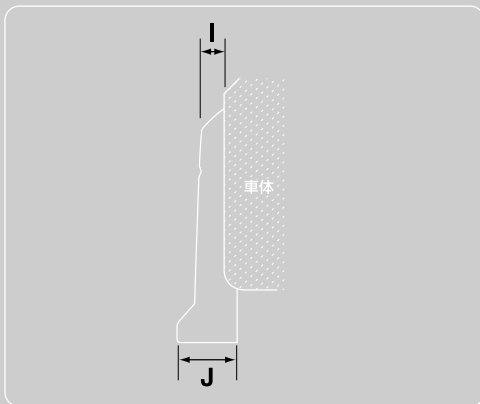

AMONDULL

そこに重厚な時間がある アモンドール

アモンドール エスティマ(後期) 製品寸法

図1 (サイドステップ断面寸法)

図2 (リアウイング寸法)

車種	寸法(mm)	A	B	C	D	E	F	G	H	I	J	K	L
エスティマ(後期)		530	560	75	1015	1015	480	480	800	35	105	1245	330

アモンドール エスティマ(後期) 価格表

Front Bumper¥68,000
 Side Panel¥84,000
 Rear Bumper¥63,000
 3Piece Set (Front / Side / Rear)¥194,000

*税込み価格

Rear Wing¥44,000
 Rear Hatch Panel¥44,000

アモンドール事業部

滋賀県坂田郡伊吹町大字村本1-1

TEL.0749-55-8188 FAX.0749-55-8388

http://www.amondull.jp E-mail/info@amondull.jp

●掲載されている商品の価格・仕様は予告なく変更する場合があります。●表記の価格には取付工賃・塗装等は含まれておりません。