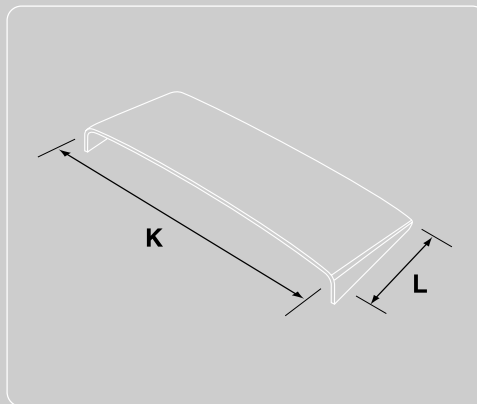

AMONDULL

そこに重厚な時間がある アモンドール

アモンドール エスティマ(後期) 製品寸法

図1 (サイドステップ断面寸法)

図2 (リアウイング寸法)

車種	寸法(mm)	A	B	C	D	E	F	G	H	I	J	K	L
エスティマ(後期)		530	560	75	1015	1015	480	480	800	35	105	1245	330

アモンドール エスティマ(後期) 価格表

Front Bumper¥68,000
 Side Panel¥84,000
 Rear Bumper¥63,000
 3Piece Set (Front / Side / Rear)¥194,000

*税込み価格

Rear Wing¥44,000
 Rear Hatch Panel¥44,000

アモンドール事業部

滋賀県坂田郡伊吹町大字村本1-1

TEL.0749-55-8188 FAX.0749-55-8388

http://www.amondull.jp E-mail/info@amondull.jp

●掲載されている商品の価格・仕様は予告なく変更する場合があります。●表記の価格には取付工賃・塗装等は含まれておりません。