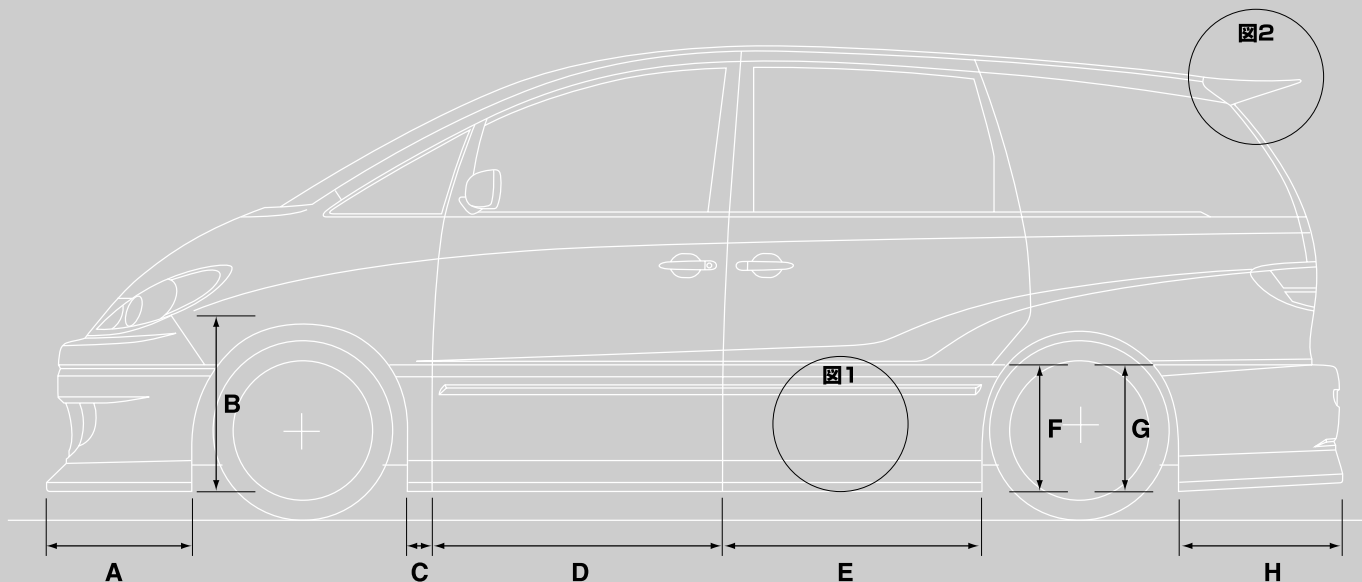

AMONDULL

そこに重厚な時間がある アモンドール

アモンドール エスティマ(後期) 製品寸法

図1 (サイドステップ断面寸法)

図2 (リアウイング寸法)

車種	寸法(mm)	A	B	C	D	E	F	G	H	I	J	K	L
エスティマ(後期)		530	560	75	1015	1015	480	480	800	35	105	1245	330

アモンドール エスティマ(後期) 価格表

Front Bumper¥68,000
 Side Panel¥84,000
 Rear Bumper¥63,000
 3Piece Set (Front / Side / Rear)¥194,000