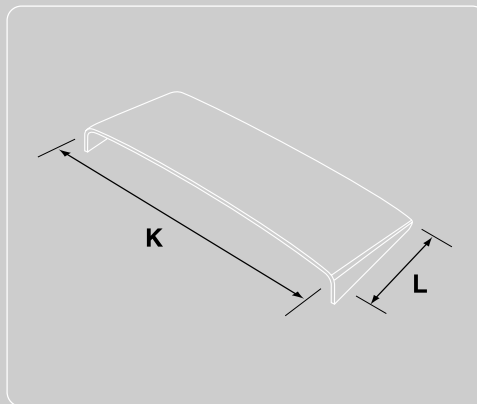

AMONDULL

そこに重厚な時間がある アモンドール

アモンドール エスティマ(前期) 製品寸法

図1(サイドステップ断面寸法)

図2(リアウイング寸法)

車種	寸法(mm)											
	A	B	C	D	E	F	G	H	I	J	K	L
エスティマ(前期)	610	590	75	1015	1015	480	480	800	35	105	1245	330

アモンドール エスティマ(前期) 価格表

Front Bumper¥68,000
 Side Panel¥84,000
 Rear Bumper¥63,000
 3Piece Set (Front / Side / Rear)¥194,000

*税込み価格

Rear Wing¥44,000
 Rear Hatch Panel¥44,000

アモンドール事業部

滋賀県坂田郡伊吹町大字村本1-1

TEL.0749-55-8188 FAX.0749-55-8388

<http://www.amondull.jp> E-mail/info@amondull.jp

●掲載されている商品の価格・仕様は予告なく変更する場合があります。●表記の価格には取付工賃・塗装等は含まれておりません。