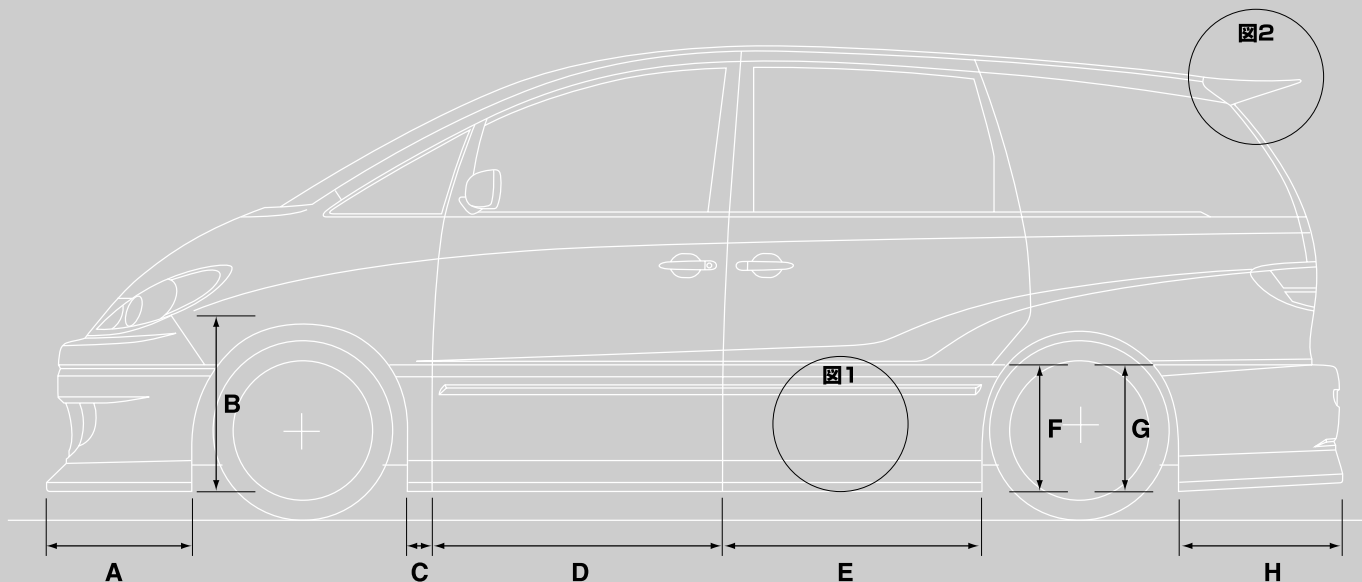

AMONDULL

そこに重厚な時間がある アモンドール

アモンドール エスティマ(前期) 製品寸法

図1(サイドステップ断面寸法)

図2(リアウイング寸法)

車種	寸法(mm)											
	A	B	C	D	E	F	G	H	I	J	K	L
エスティマ(前期)	610	590	75	1015	1015	480	480	800	35	105	1245	330

アモンドール エスティマ(前期) 価格表

Front Bumper¥68,000
 Side Panel¥84,000
 Rear Bumper¥63,000
 3Piece Set (Front / Side / Rear)¥194,000