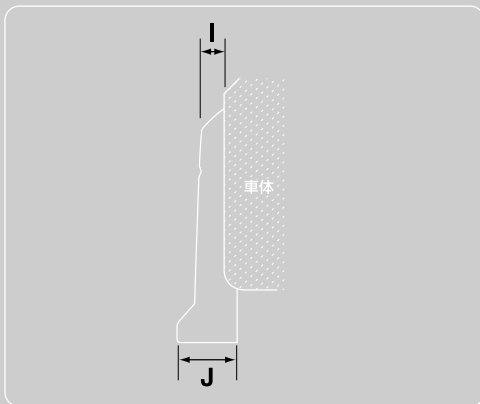

AMONDULL

そこに重厚な時間がある アモンドール

アモンドール エスティマ(前期) 製品寸法

図1(サイドステップ断面寸法)

図2(リアウイング寸法)

車種	寸法(mm)											
	A	B	C	D	E	F	G	H	I	J	K	L
エスティマ(前期)	610	590	75	1015	1015	480	480	800	35	105	1245	330

アモンドール エスティマ(前期) 価格表

Front Bumper¥68,000
 Side Panel¥84,000
 Rear Bumper¥63,000
 3Piece Set (Front / Side / Rear)¥194,000

*税込み価格

Rear Wing¥44,000
 Rear Hatch Panel¥44,000

アモンドール事業部

滋賀県坂田郡伊吹町大字村本1-1

TEL.0749-55-8188 FAX.0749-55-8388

<http://www.amondull.jp> E-mail/info@amondull.jp

●掲載されている商品の価格・仕様は予告なく変更する場合があります。●表記の価格には取付工賃・塗装等は含まれておりません。